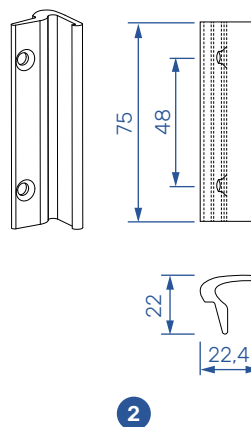

WINDOW HANDLES

Balcony door handles - basic

TYPE	DESCRIPTION	COLOR	PACK	MATERIAL
1	PVC material	RAL 8016 - brown	1	1053291
		RAL 9016 - white	1	1120683
		RAL 7016 - anthracite grey	1	1120684
2	ALU material	RAL 8019 - grey brown	1	1118689
		RAL 9016 - white	1	1117164
		RAL 7016 - anthracite grey	1	1117165