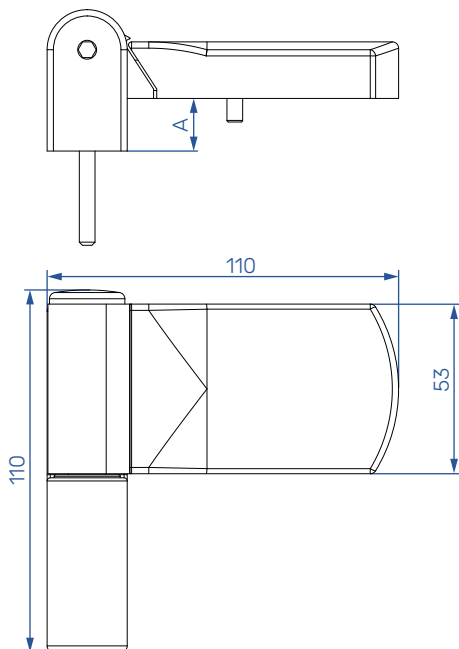

Technical details

Door hinge 160 kg

OVERLAP	A	B	C
16 - 19	17,5 +/- 1,5	42	12,5
19 - 22	20,5 +/- 1,5	45	15,5
22 - 25	23,5 +/- 1,5	48	18,5