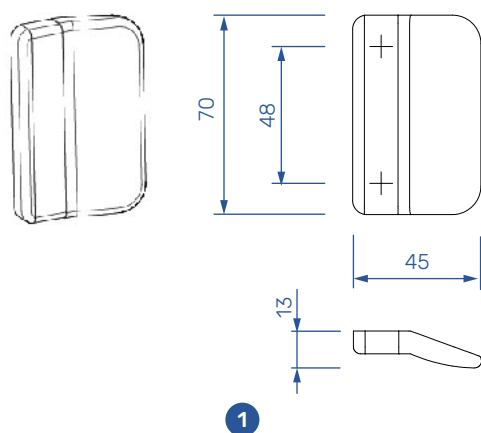

WINDOW HANDLES

Balcony door handles - basic

TYPE	DESCRIPTION	COLOR	PACK	MATERIAL
1	PVC material	RAL 8016 - brown	1	1053291
		RAL 9016 - white	1	1120683
		RAL 7016 - anthracite grey	1	1120684
2	ALU material	RAL 8019 - grey brown	1	1118689
		RAL 9016 - white	1	1117164
		RAL 7016 - anthracite grey	1	1117165