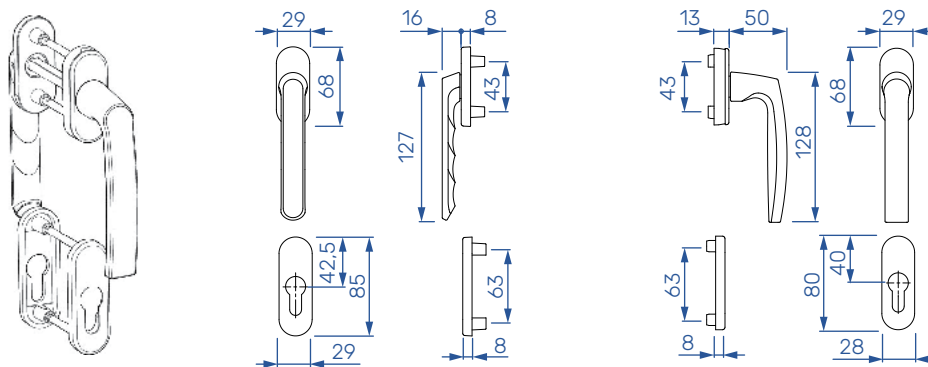

2

TYPE	DESCRIPTION	COLOR	PACK	MATERIAL
1	BALCONY DOOR HANDLE	F1 - silver	10	1053267
		F4 - dark bronze	10	1053268
		F9 - titan	10	1053269
		RAL 9010 - white	10	1053270
2	BALCONY DOOR HANDLE - ROLLER SHUTTERS	F1 - silver	10	1053281
		F4 - dark bronze	10	1053282
		F9 - titan	10	1053283
		RAL 9010 - white	10	1053284