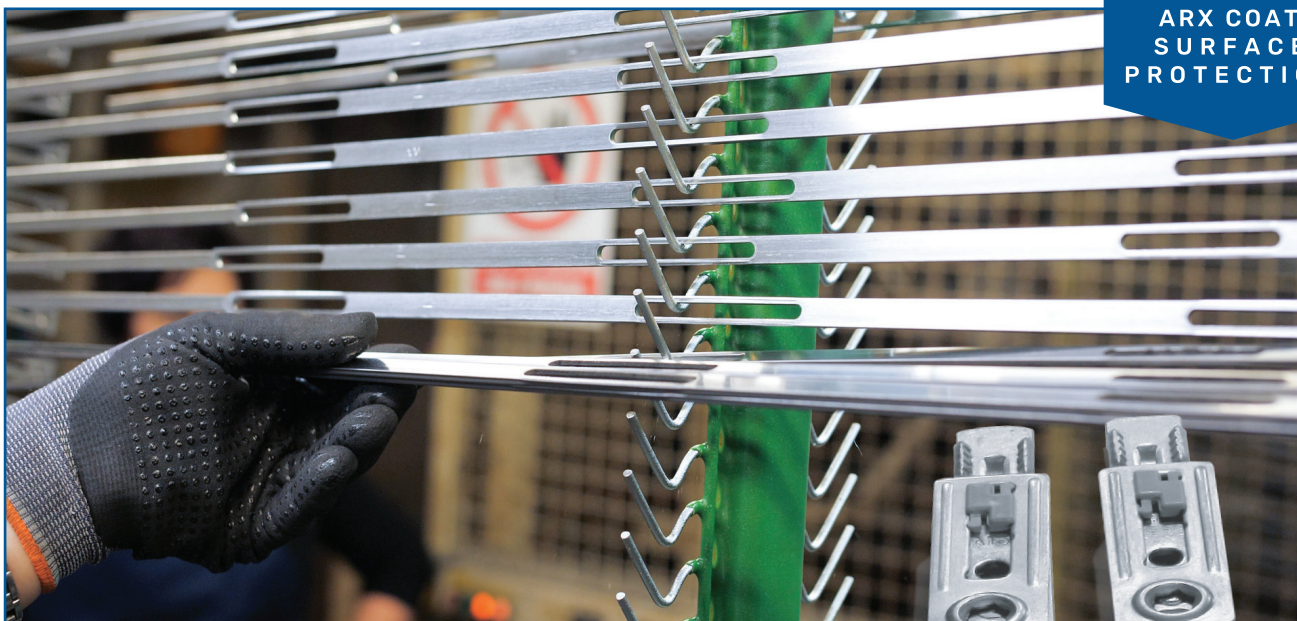

Повърхностната защита и устойчивост на покритието на Аркс, предоставени от Ковино Пластика, са едни от най-добрите на пазара. Тестовите за издръжливост на корозия се извършват в нашата солна камера съгласно стандарта ISO 9227(NSS). Те се извършват периодично, така че да се следи целия процес. В случай на отклонения от перфектното защитно покритие, се предприемат незабавни мерки в производствения процес за да се гарантира най-доброто качество.