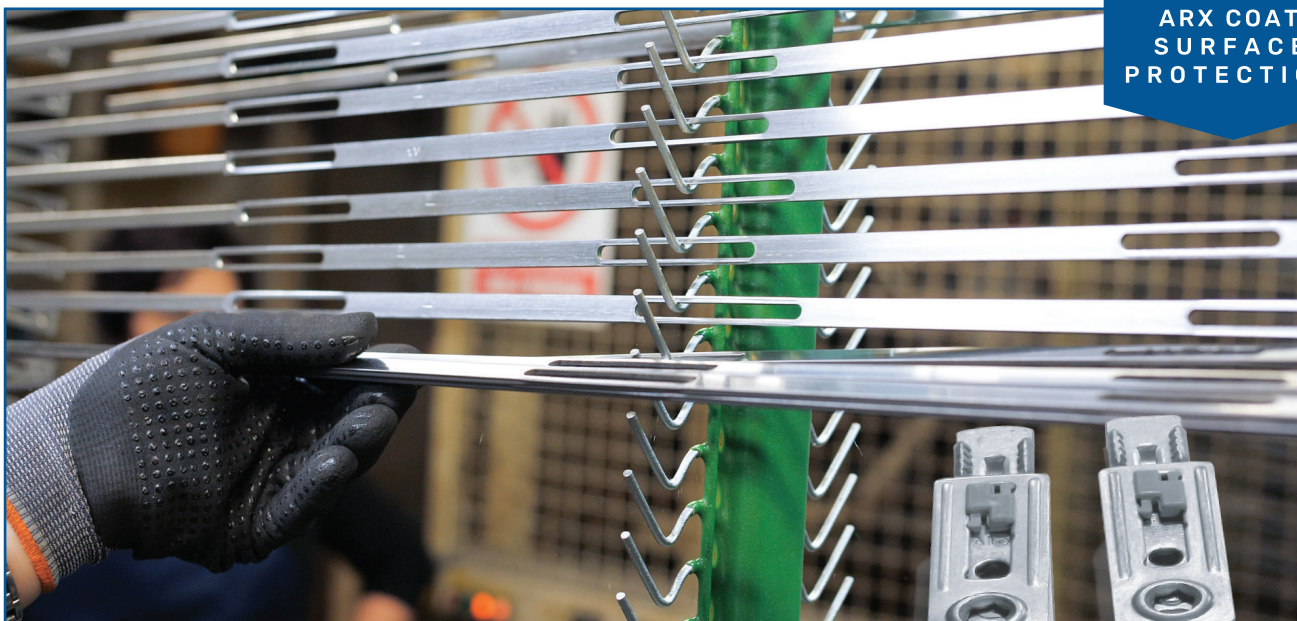

Površinski i zaštitni premaz ARX Coat, kojeg garantuje Kovinoplastika Lož, je jedan od najboljih na tržištu. Testiranje premaza, otpornog na koroziju, izvodi se u slanoj komori prema standardu ISO 9227 (NSS). Testiranja se izvode periodično, na taj način pratimo i nadziremo zaštitu od korozije i njenu kvalitetu. U slučaju odstupanja od savršene površinske zaštite, preduzimaju se hitne mjere da proizvodni proces, proizvodi samo najbolje proizvode. Građevinski okov ARX odgovara najvišim zahtjevima protiv korozije, postiže 5. stepen po standardu EN 1670. To odgovara 480 sati izloženosti okova u slanoj komori.

ARX Coat je prava površinska zaštita, koja garantuje dobru antikorozivnu zaštitu, izdržljivost i moderan srebrni izgled, sve radi postupka cinčanja, pasivacije i lakiranja