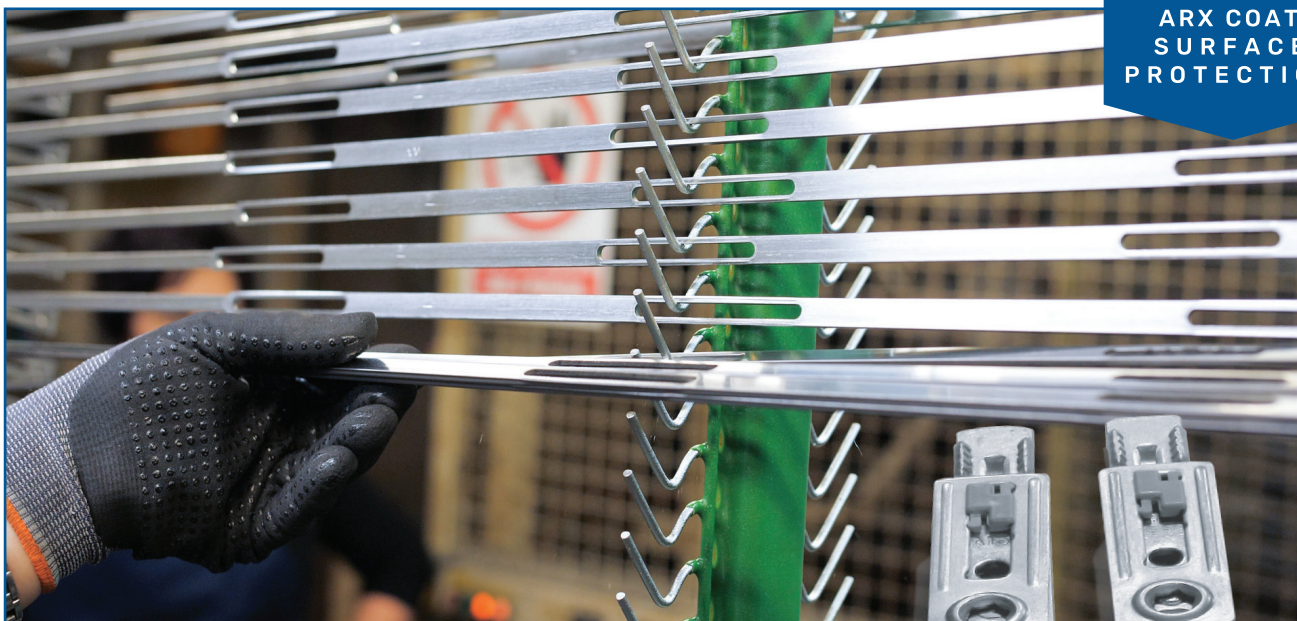

Površinski zaščitni in odporni premaz ARX Coat, ki ga zagotavlja Kovinoplastika Lož, je eden izmed najboljših na trgu.

Testiranje prevleke, odporne proti koroziji, se izvaja v slani komori po standardu ISO 9227 (NSS). Testi se izvajajo periodično, na ta način zagotavljamo in nadzorujemo korozijsko zaščito in njeno kvaliteto.

V primeru odstopanj, od popolne površinske zaščite, se za postopek izdelave izvedejo takojšnji ukrepi, za izdelavo le najboljših izdelkov. Stavbno okovje ARX ustreza najvišjim zahtevam proti koroziji, saj dosega 5. razred po standardu EN 1670. To ustreza 480 uram izpostavljenosti okovja v slani komori.

ARX Coat je prava površinska zaščita, ki zagotavlja dobro protikorozijsko obstojnost in trendi srebrni videz, vse zaradi postopka cinkanja, pasivacije in lakiranja.