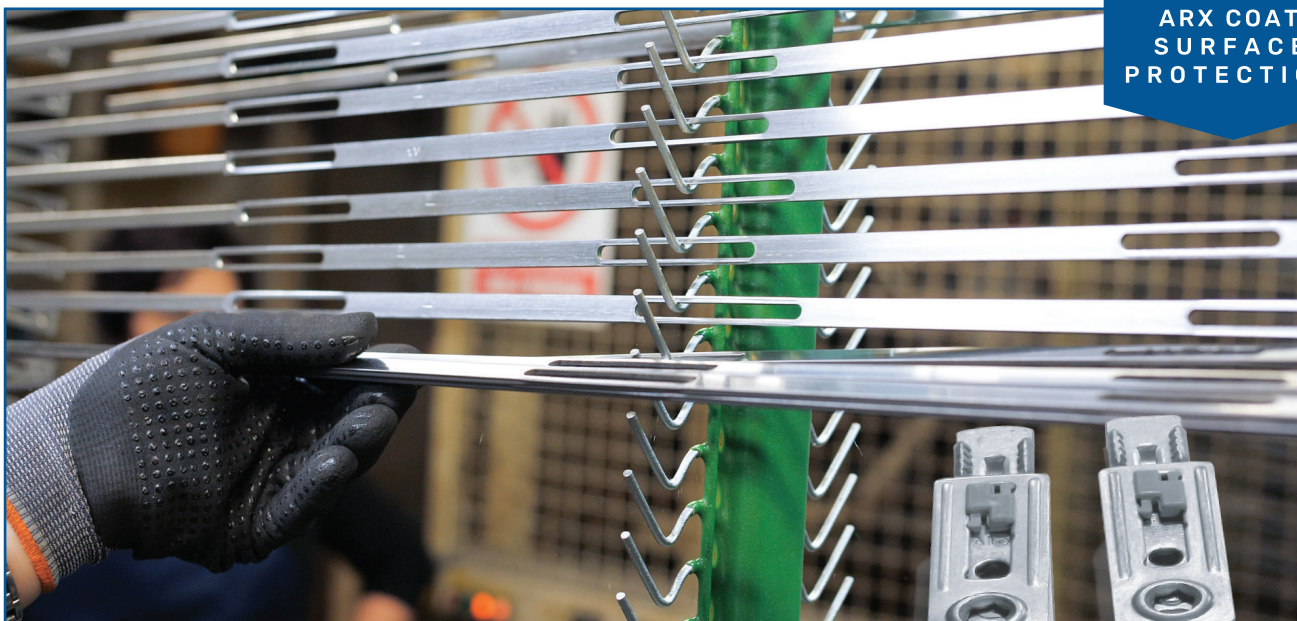

UPOZORENJE

Jamstvo ne isključuje prava potrošača koja proizlaze iz odgovornosti prodavatelja za nedostatke na robi.

Površinski i zaštitni premaz ARX Coat, kojeg jamči Kovinoplastika Lož, jedan je od najboljih na tržištu. Testiranje premaza, otpornog na koroziju izvodi se u našim slanim komorama. Testiranja se izvode periodično, što nam omogućava da nadziremo cjelokupan proces. U slučaju odstupanja od savršene površinske zaštite, promptno se izvode postupci u proizvodnom procesu kako bismo izradili samo najbolje proizvode.